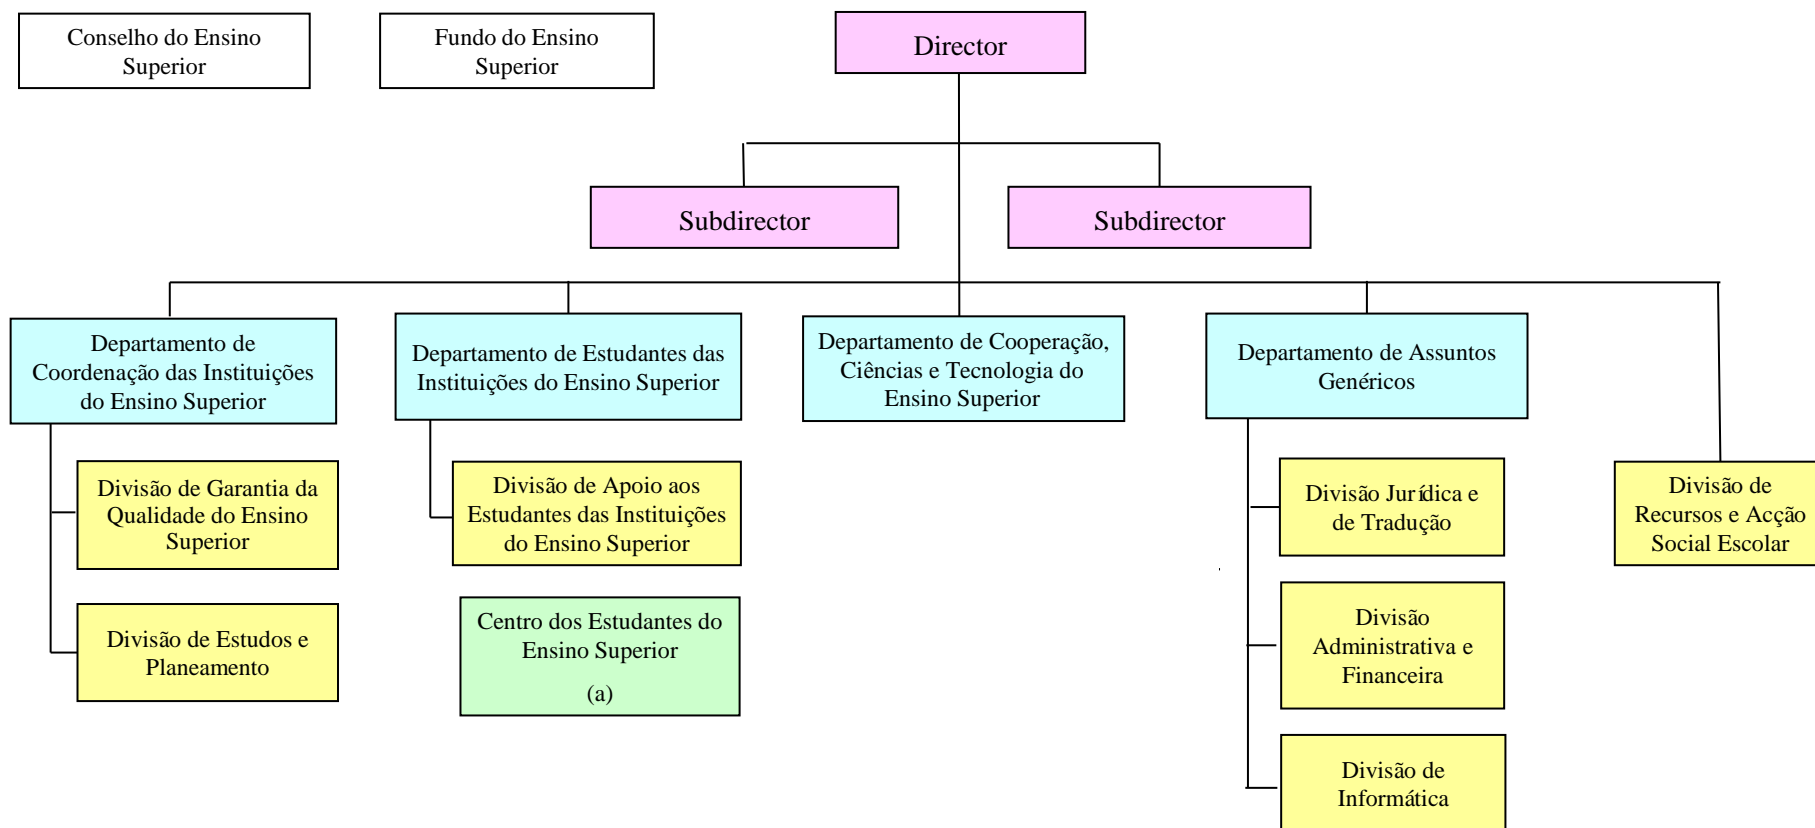

Informa-se que o Regulamento Administrativo “Organização e Funcionamento da Direcção dos Serviços do Ensino Superior” já foi publicado no *Boletim Oficial* da RAEM, no dia 28 de Janeiro deste ano, entrando em vigor no dia 11 de Fevereiro deste ano. Assim, o Gabinete de Apoio ao Ensino Superior vai passar a ser a Direcção dos Serviços do Ensino Superior. O endereço da página electrónica deste Gabinete será alterado para <https://www.dses.gov.mo/>.

Organograma da Direcção dos Serviços do Ensino Superior

(a) De nível orgânico equiparado a Divisão